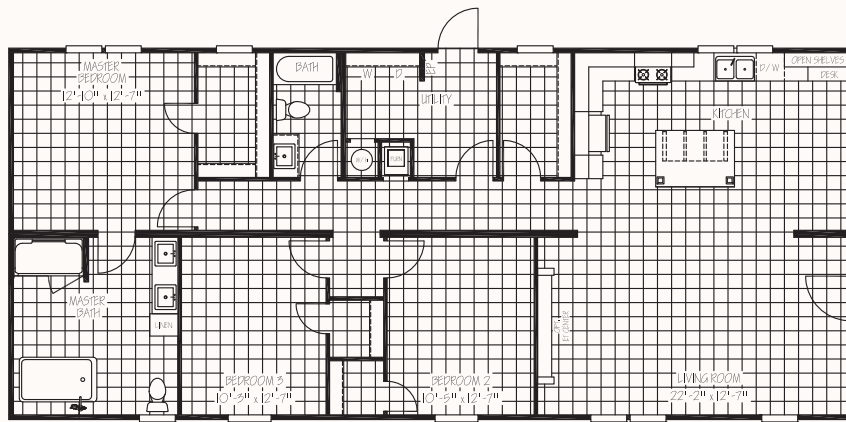

# LAKELAND

MODEL: **FAC28603A** | **28X60** | **1,580 SQ. FT.** | **3 BED 2 BATH**